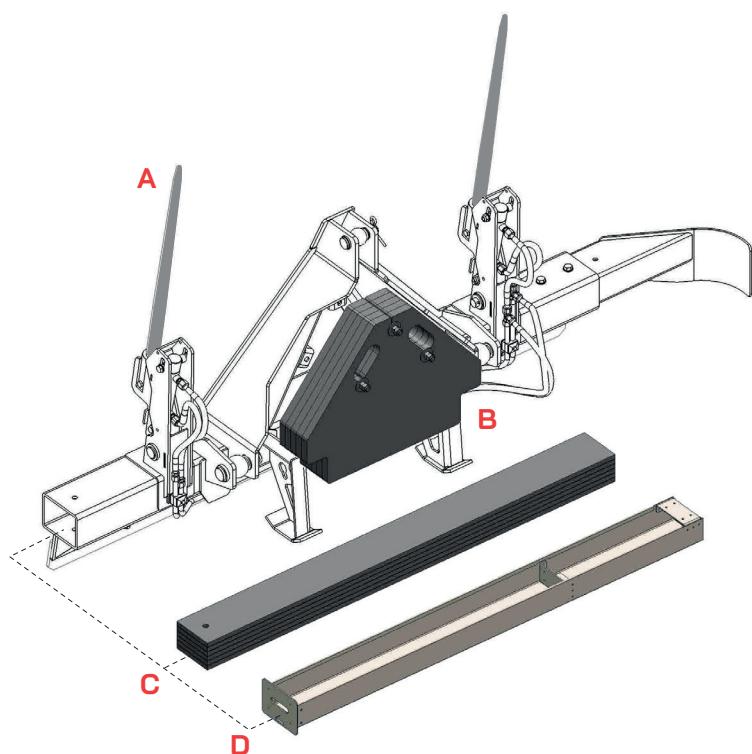

LINEPACK

ALINEADOR FRONTAL MULTIFUNCIÓN

CONSIGUE UNA ALINEACIÓN PERFECTA
PARA LA RECOGIDA CON AUTOSTACK

EL COMPLEMENTO IDEAL PARA TU TRACTOR CUANDO TRABAJA CON AUTOSTACK

LinePack alinea las pacas en el campo independientemente de cómo salgan de la empacadora, sin necesidad de realizar ningún movimiento en la dirección del tractor

También **permite recoger una o dos pacas** con sus púas y por tanto aumentar la capacidad de carga del remolque

EXTRAS OPCIONALES

A	Púas opcionales	850 mm
B	Contrapesos traseros	máx. 200 kg 40 kg/u
C	Contrapesos laterales	máx. 150 kg 25 kg/u
D	Cajón	16 L de capacidad

DIMENSIONES Y PESOS

Ancho	2.260 / 2.460 mm
Alto	1.360 mm
Púas de serie	1.150 mm
TARA	230 kg (sin extras)

Para más información visita nuestra web o contacta con nosotros