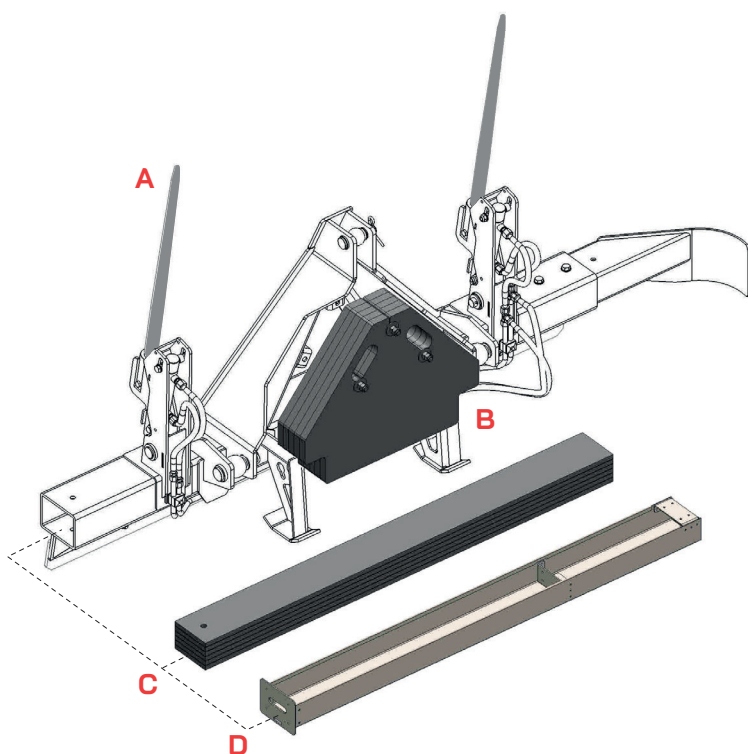

LINEPACK

MULTIFUNKTIONS-FRONTAUSRICHTER
PERFEKTE AUSRICHTUNG BEIM
BALLENSAMMELN MIT DER AUTOSTACK

DIE IDEALE ERGÄNZUNG ZU IHREM TRAKTOR BEI DER ARBEIT MIT AUTOSTACK

LinePack richtet die Ballen auf dem Feld aus, unabhängig davon, wie sie aus der Ballenpresse kommen, ohne dass eine Bewegung in Richtung des Traktors erforderlich ist

Außerdem können Sie **mit seinen Zinken einen oder zwei Ballen aufnehmen** und somit die Ladekapazität des Anhängers erhöhen.

SONDERAUSSTATTUNGEN

A	Optionale Zinken	850 mm
B	Hintere Gegengewichte	máx. 200 kg 40 kg/u
C	Seitliche Gewichte	máx. 150 kg 25 kg/u
D	Schublade für Werkzeuge	16 L

ABMESSUNGEN UND GEWICHTE

Breite	2.260 / 2.460 mm
Höhe	1.360 mm
Standard Zinken	1.150 mm
TARA	230 kg (keine Extras)

Für weitere Informationen besuchen Sie unsere Website oder kontaktieren Sie uns