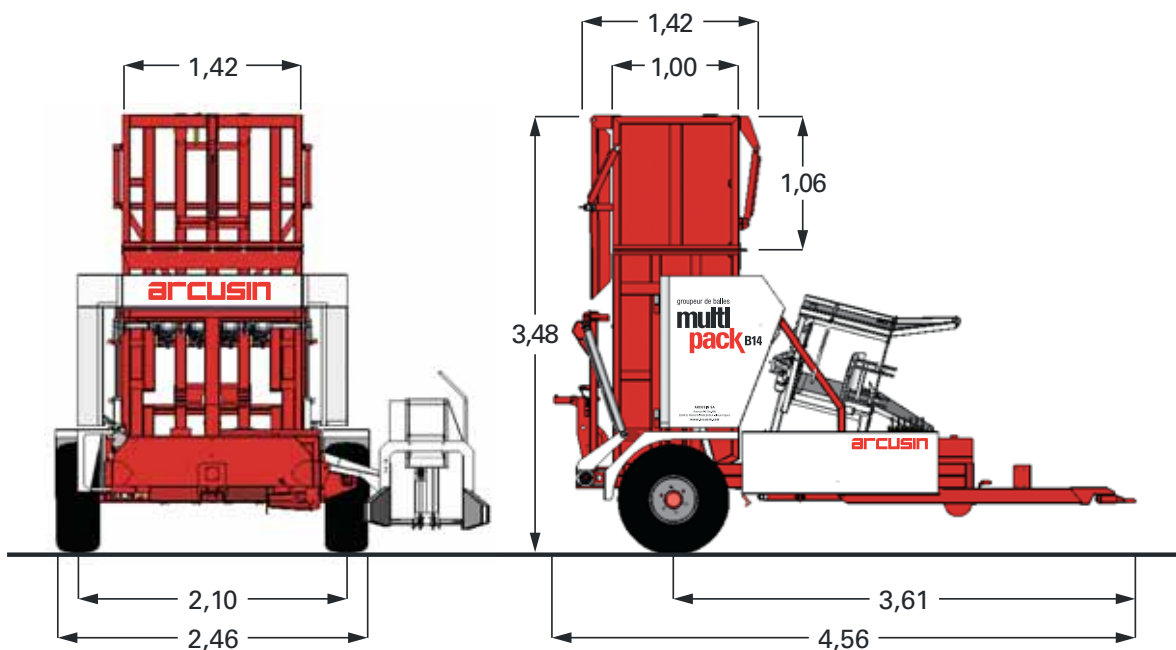

multi pack B14

Systeme vertical, automatique
et continu

Automatic, continuous & vertical
bale packing machine

Sistema vertical, automático
y continuo

Vertikales, automatisches
und kontinuierliches System

Groupeur de balles
Bale packer
Agrupador de balas
Ballenpacker

ARCUSIN

www.arcusin.com

Poids et charges Weights & Loadings		Pesos y cargas Gewichte und Lasten
Point d'attelage Drawbar Weight	650 kg	Punto de enganche Kupplung
Axe des roues Axle Weight	2.320 kg	Eje de ruedas Radachse
Tare Tare Weight	2.970 kg	Tara Tara